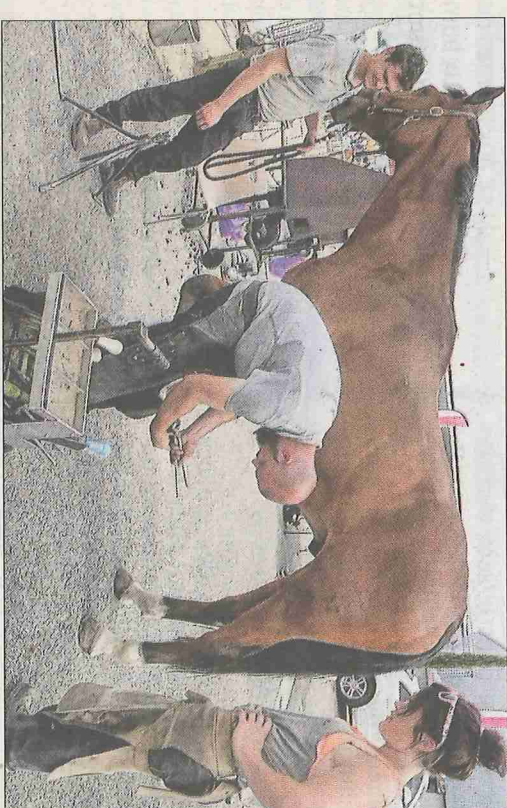

■ Les « dames d'autrefois » font une démonstration de monte en amazone.

Photo Jean-Pierre BALFIN

■ Philippe Aucordier, dentiste équin, apporte des soins dentaires au cheval. Insensible au niveau des dents, l'animal n'est pas gêné. Photo Jean-Pierre BALFIN

Jumping : du soleil et du spectacle pour le dernier week-end

C'est sous un soleil de plomb que les Burgiens ont pu profiter des nombreuses animations offertes par les participants du Jumping. Au programme : démonstration d'une séance chez le dentiste équin et ferrage de chevaux à l'ancienne. Les plus petits ont pu réaliser leur baptême de poney. Enfin, habillés en « dames d'autrefois », trois cavalières ont dévoilé les secrets de la monte en amazone. Les stands de glace et de boissons fraîches aux abords du village des enfants ont permis aux cavaliers d'assurer le show et aux visiteurs de profiter. Dernière chance d'assister aux démonstrations ce dimanche, de 10 à 17 heures.

■ La Société d'équitation bressane propose plusieurs animations d'initiation à l'équitation ainsi que des baptêmes de poneys. Photo Jean-Pierre BALFIN

■ Les maréchaux-ferrants Charline Nolot et Rémi Charvolin utilisent la méthode du ferrage à l'ancienne. Photo Jean-Pierre BALFIN