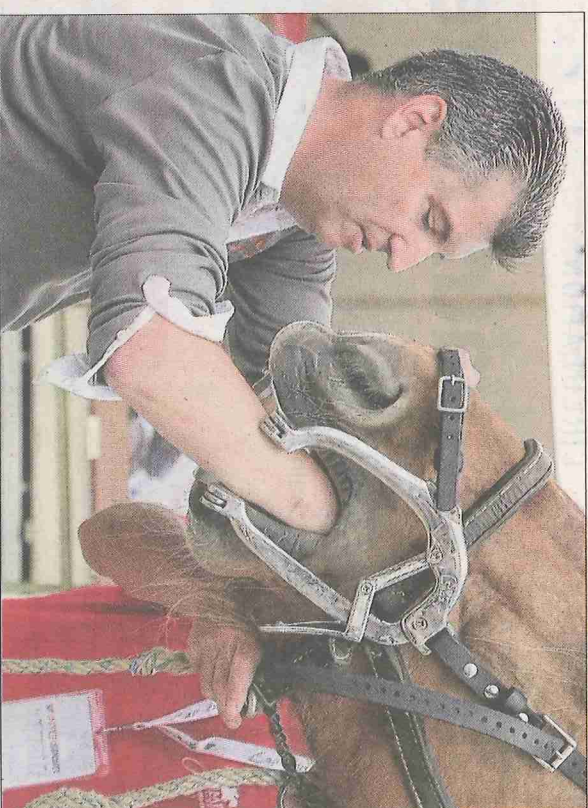

■ Les « dames d'autrefois » font une démonstration de monte en amazone.

Photo Jean-Pierre BALFIN

■ Philippe Aucordier, dentiste équin, apporte des soins dentaires au cheval. Insensible au niveau des dents, l'animal n'est pas gêné. Photo Jean-Pierre BALFIN

Jumping : du soleil et du spectacle pour le dernier week-end

C'est sous un soleil de plomb que les Burgiens ont pu profiter des nombreuses animations offertes par les participants du Jumping. Au programme : démonstration d'une séance chez le dentiste équin et ferrage de chevaux à l'ancienne. Les plus petits ont pu réaliser leur baptême de poney. Enfin, habillés en « dames d'autrefois », trois cavalières ont dévoilé les secrets de la monte en amazone. Les stands de glace et de boissons fraîches aux abords du village des enfants ont permis aux cavaliers d'assurer le show et aux visiteurs de profiter. Dernière chance d'assister aux démonstrations ce dimanche, de 10 à 17 heures.

■ La Société d'équitation bressane propose plusieurs animations d'initiation à l'équitation ainsi que des baptêmes de poneys. Photo Jean-Pierre BALFIN

■ Les maréchaux-ferrants Charline Nolot et Rémi Charvolin utilisent la méthode du ferrage à l'ancienne. Photo Jean-Pierre BALFIN